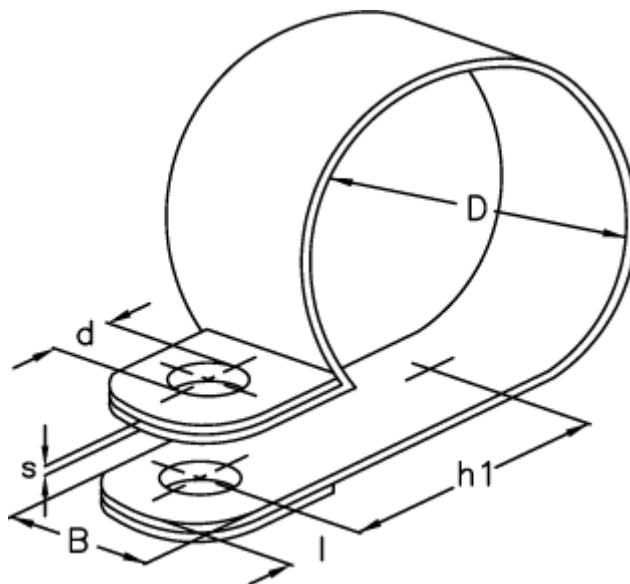

Varenummer: 024118909016
Beskrivelse: Norma rørbøjle RS 1. 16/9 W1

Mål

Bredde B	= 9
d	= 4.3
Diameter D	= 16
h1	= 12.7
l	= 3.8
s	= 0.4